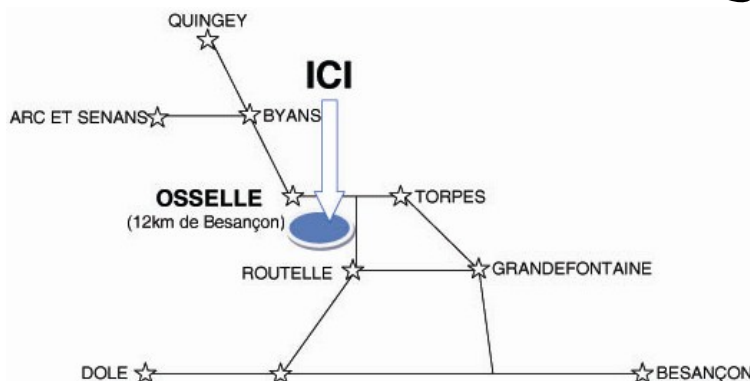

## 5ème Ruée vers l'or

**Début des épreuves : samedi matin 10h**  
**Remise des prix dimanche après-midi 15h**  
**Epreuves de la Ruée vers l'or: 3 manches**  
**(temps cumulé : pan, batée conique et batée plate )**  
**Pas de Finale : classement temps cumulé**  
**Nombre d'inscriptions limité**